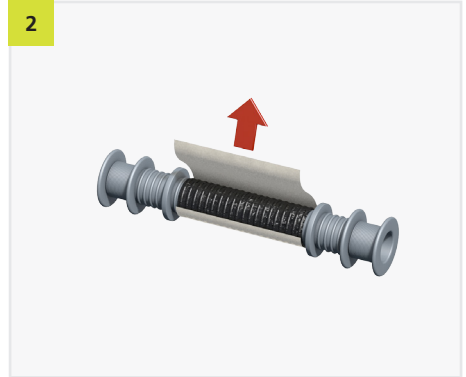

EINBAUANLEITUNG/
INSTALLATION INSTRUCTIONS

Phone: +49 7742 9215-300
Fax: +49 7742 9215-319
Email: technik@h-bau.de
www.h-bau.de

H-BAU Technik GmbH
Am Güterbahnhof 20
D-79771 Klettgau