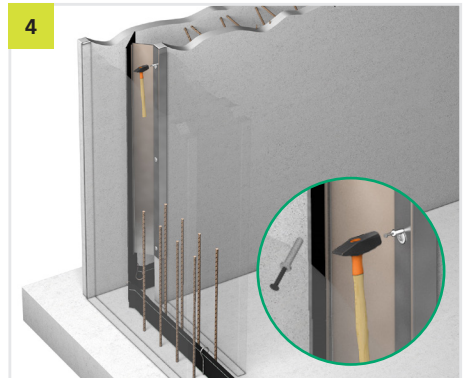

EINBAUANLEITUNG/ INSTALLATION INSTRUCTIONS

Phone: +49 7742 9215-300
Fax: +49 7742 9215-319
Email: technik@h-bau.de
www.h-bau.de

H-BAU Technik GmbH
Am Güterbahnhof 20
D-79771 Klettgau